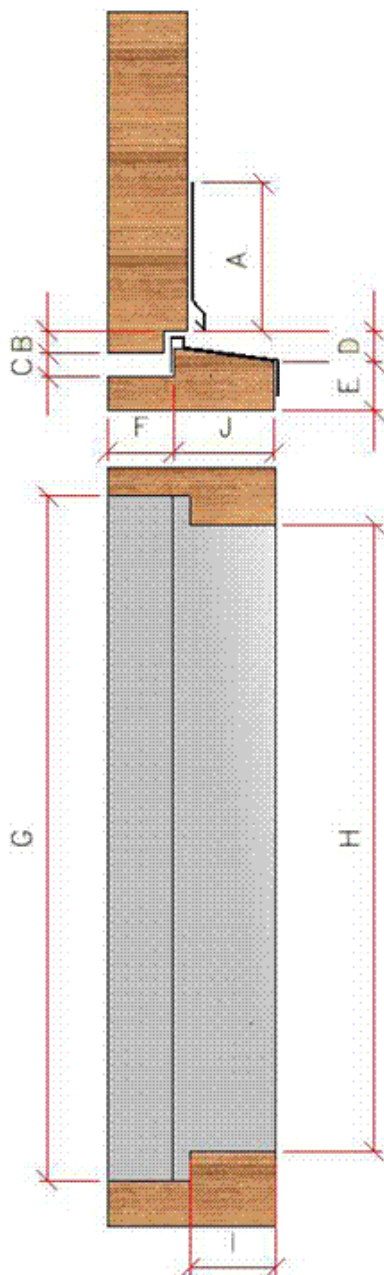

MÁLTÓKUBLAD FYRIR HURÐASTÁL

BLIKKSMIÐJAN
VTK

SKEMMUVEGUR 42 KÓPAVOGI
S: 557-1555

NAFN:
HEIMLISFANG:
SÍMI:
PANTAD AF:
STYKKJAFJÖLDI:

EFNI:

KOPAR
MESSING
RF. STÁL

ÁFERD:

SLETT
HAMRAD
BURSTAD

MÁLTÖKUR:

A =
B =
C =
D =
E =
F =
G =
H =
I =
J =